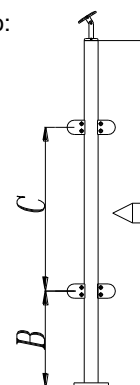

Como gostaria de ser o suo corrimão?

Crie seu próprio poste e solicite preço

Tubo: 42,4x2 43x1,5 50,8x1,5
Material: AISI 304 AISI 316
Acabamento: Acetinado Polido

estebro®

Exemplo:

Poste ao chão para vidro:

Desenho: 2 Suportes vidro 4 Suportes vidro 180° 4 Suportes vidro 90°

Vidro: 6 mm 8 mm 10 mm

Medidas: A: _____ B: _____ C: _____

Bases:

Suportes vidro:

Suportes Corrimão:

Quantos postes precisam? Quantidade de postes: _____

Crie seu próprio poste e solicite preço

estebro®

Tubo: 42,4x2 43x1,5 50,8x1,5
Material: AISI 304 AISI 316
Acabamento: Acetinado Polido

Exemplo:

Poste ao chão com varões:

Designo: _____ Numero suportes varão: _____