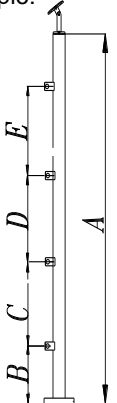

Como gostaria de ser o suo corrimão?

Crie seu próprio poste e solicite preço

Tubo: 42,4x2 43x1,5 50,8x1,5
Material: AISI 304 AISI 316
Acabamento: Acetinado Polido

estebro®

Exemplo:

Poste ao chão para vidro:

Desenho: 2 Suportes vidro 4 Suportes vidro 180° 4 Suportes vidro 90°

Vidro: 6 mm 8 mm 10 mm

Medidas: A: _____ B: _____ C: _____

Bases:

Suportes vidro:

Suportes Corrimão:

Quantos postes precisam? Quantidade de postes: _____

Observações:

Outros postes:

Si deseja qualquer tipo de poste fora dos propostos, fabricamos!
Ligue-nos. Somos fabricantes! **Telf. +34 976 10 72 88**

Solicitud:

Cliente:
Assinatura:

Data:

Como gostaria de ser o seu corrimão?

Crie seu próprio poste e solicite preço

estebro®

Tubo: 42,4x2 43x1,5 50,8x1,5
Material: AISI 304 AISI 316
Acabamento: Acetinado Polido

Exemplo:

Poste ao chão com varões:

Designo: _____ Numero suportes varão: _____